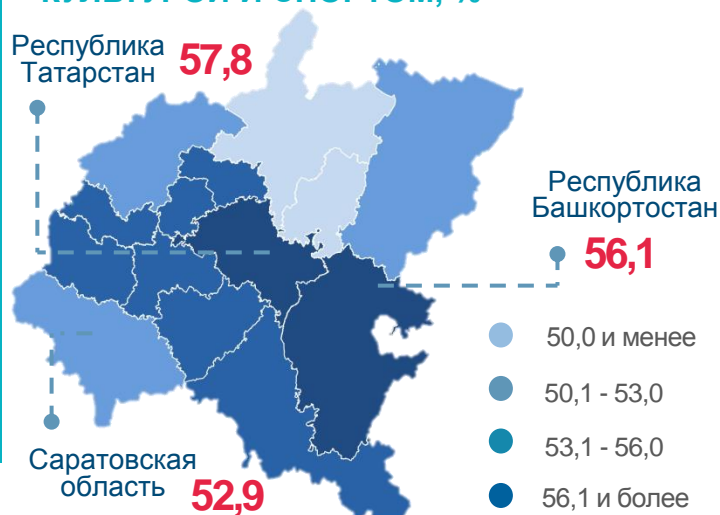

ШТАТНЫЕ РАБОТНИКИ ФИЗИЧЕСКОЙ КУЛЬТУРЫ И СПОРТА

РАСПРЕДЕЛЕНИЕ РАБОТНИКОВ ПО ВОЗРАСТУ, человек

ЧИСЛО СПОРТИВНЫХ СООРУЖЕНИЙ, ед.

ДОЛЯ ГРАЖДАН, СИСТЕМАТИЧЕСКИ ЗАНИМАЮЩИХСЯ ФИЗИЧЕСКОЙ КУЛЬТУРОЙ И СПОРТОМ, %

НАСЕЛЕНИЕ, ВЫПОЛНИВШЕЕ НОРМАТИВЫ ГТО, человек