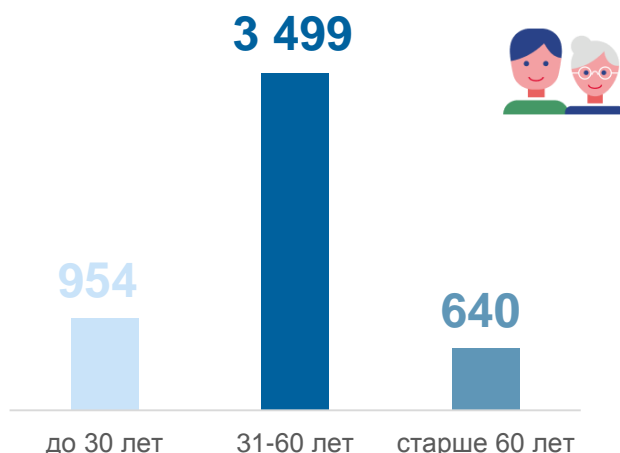

ШТАТНЫЕ РАБОТНИКИ ФИЗИЧЕСКОЙ КУЛЬТУРЫ И СПОРТА

РАСПРЕДЕЛЕНИЕ РАБОТНИКОВ ПО ВОЗРАСТУ, человек

ЧИСЛО СПОРТИВНЫХ СООРУЖЕНИЙ, ед.

ДОЛЯ ГРАЖДАН, СИСТЕМАТИЧЕСКИ ЗАНИМАЮЩИХСЯ ФИЗИЧЕСКОЙ КУЛЬТУРОЙ И СПОРТОМ, %

НАСЕЛЕНИЕ, ВЫПОЛНИВШЕЕ НОРМАТИВЫ ГТО, человек